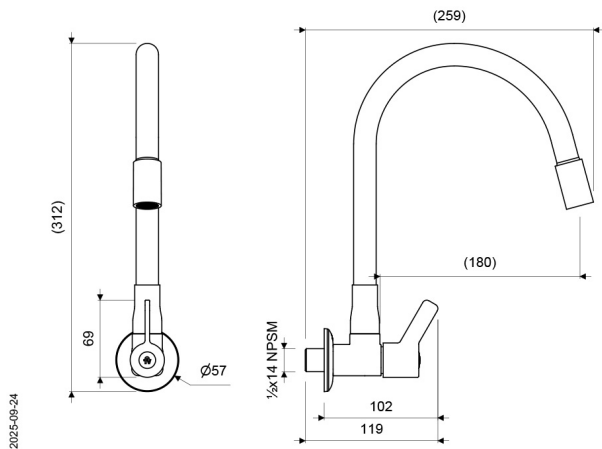

Gama
HOGAR

GRIFERIA

Llave Plástica de Pared con Pico Ecoflex para Cocina **TREVISO**

E4200.06/Y5 DH CRN

2025-09-24

E4200.06/Y5 DH

MEDIDAS EN MILIMETROS

ACABADOS

Cromo-
Negro

CARACTERÍSTICAS FÍSICAS

Garantía

8.3 litros min.
ECONSUMO
45% de ahorro

8.3 litros/min

Calidad

Durabilidad
Grifería

Normas de
Salud

Recubrimiento

Vida util

Bimando

Cuarto Giro

Producto
nuevo

DESCRIPCIÓN

- Cuerpo central fabricado en aleación de cobre y zinc (latón).
- Manija metálica.
- Incluye el pico flexible ECOFLEX en color negro.
- Pico ECOFLEX puede ser colocado en múltiples posiciones para facilitar las tareas en cocina o lavandería.
- Sistema de cierre de cartucho cerámico.
- Incluye aireador para un chorro más confortable.
- Recomendado para uso con fregaderos de cocina o en áreas de lavandería.

CARACTERÍSTICAS TÉCNICAS GENERALES

- Bajo contenido de plomo. Contiene menos del 2,5% aprobado por Norma.
- Superficie libre de defectos y rayaduras.
- Producto probado para resistir oxidación o corrosión.
- Funcionamiento adecuado desde 20 hasta 125 PSI.
- Sistema de cierre probado hasta los 500.000 ciclos sin presentar fugas.
- Llave probada a 500 PSI durante un minuto sin presentar desgaste.